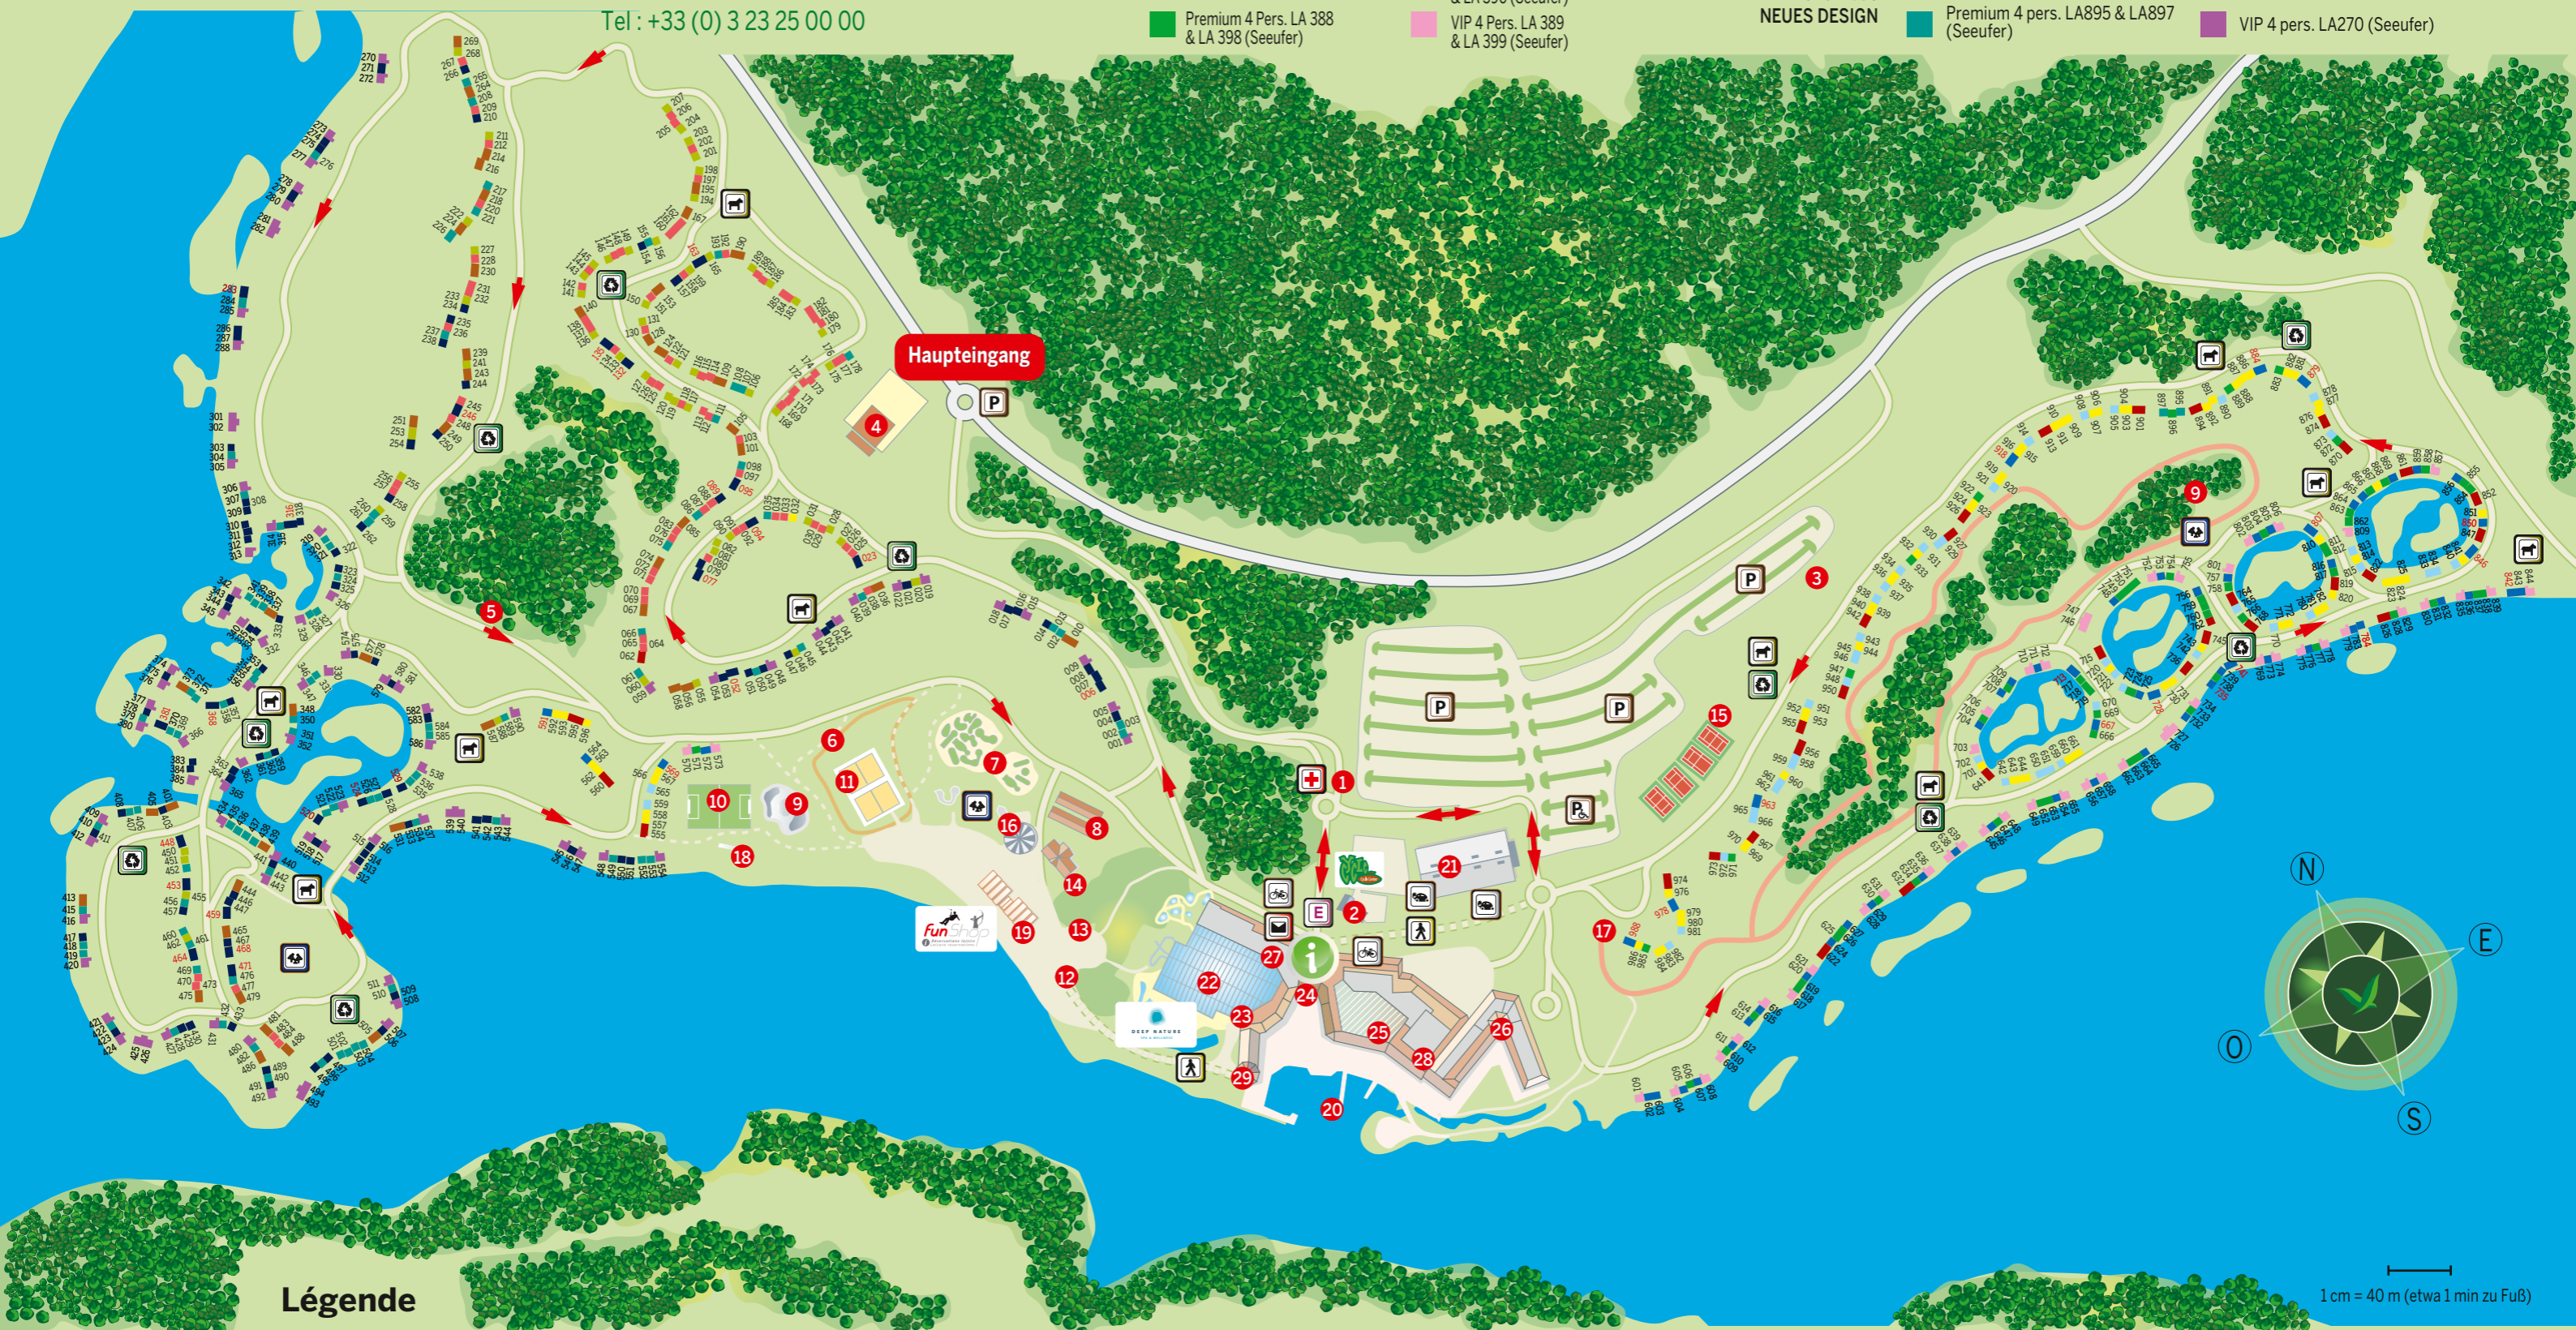

Domaine du Lac de l'Ailette

Tel: +33 (0) 3 23 25 00 00

Cottages

- Comfort 4 Pers. LA 383
- Comfort 6 Pers. LA 382
- Premium 4 Pers. LA 388 & LA 398 (Seeufer)
- Premium 6 Pers. LA 387 & LA 397 (Seeufer)
- Premium 8 Pers. LA 386 & LA 396 (Seeufer)
- VIP 4 Pers. LA 389 & LA 399 (Seeufer)
- Comfort 4 pers. LA892
- Comfort 6 pers. LA891
- Premium 4 pers. LA895 & LA897 (Seeufer)
- Premium 6 pers. LA894 & LA896 (Seeufer)
- Premium 8 pers. LA893
- VIP 4 pers. LA270 (Seeufer)

Cottage Ferienhaus NEUES DESIGN

Légende

- 1** Empfang und Sicherheit rund um die Uhr
- 2** Cycle Center
- 3** Stützpunkt zur Beobachtung von Schwalben
- 4** Bogenschießen
- 5** Paintball
- 6** Quad für Jugendliche
- 7** Minigolf
- 8** Pony-Club
- 9** Skate park
- 10** Fußballplatz
- 11** Beach-Volleyball
- 12** Quad für Kinder
- 13** Abenteuerparcours
- 14** Der Bauernhof mit Tieren
- 15** Tennisplätze im Freien
- 16** Kids Klub
- 17** Start Fitness-Parcours
- 18** HangOut, Mischpult, Graffiti-Wand
- 19** Funshop (Buchung der Freizeitaktivitäten) / Strandbar
- 20** Hafen
- 21** Sporthalle Tennis, Badminton, Tischtennis etc.
- 22** Aqua Mundo & Snackbar Le Lagon
- 23** Deep Nature : Spa & Pflegeanwendungen
- 24** Dôme & Indoor-Minigolf
- 25** Der Wintergarten : Restaurants, Shops und ein Supermarkt
- 26** Tagungszentrum
- 27** Info-Stand für Tourismusauskünfte sowie Stand für Souvenirfotos
- 28** Baluba (Kinderparadies) & Bowling-Bar
- 29** Grillrestaurant L'Embarcadère

Informationen & Reservierungen

- 15** Schnelligkeitsbegrenzung innerhalb des gesamten Ferienparks
- Vor den Ferienhäusern außer am Tag der Ab- und Anreise zum Be-/Entladen des Gepäcks
- Fahrtrichtung
- Fitnessparcours
- Eingang des Dôme
- Plattform zur Mülltrennung (Glas, Karton, Plastikflaschen)

Piktogramme

- Parkplatz
- Barrierefreie Parkplätze
- Parkplatz für Elektroautos
- Parkplatz für Fahrräder
- Hundetoilette
- Fußgängerzone
- Spielplatz
- Briefkasten
- Nr. rot : barrierefreie Ferienhäuser
- Erste-Hilfe-Station