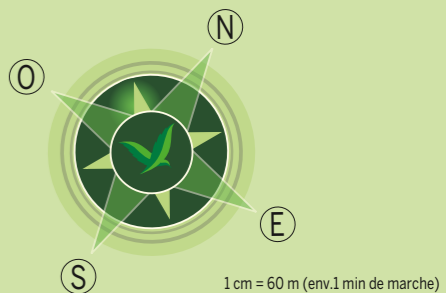

# Domaine des Trois Forêts - Moselle/Lorraine

Informations +33 (0) 3 54 46 00 00

Entrée Principale Ouest

Entrée secondaire Est / Arrivée Check in

Cottages		Comfort
Comfort 4 pers. TF953	Comfort 6 pers. TF952	
Comfort 8 pers. TF951		
		Premium
Premium 4 pers. TF958	Premium 6 pers. TF957	
Premium 8 pers. TF956		
		VIP
VIP 4 pers. TF959	VIP 6 pers. TF960	
VIP 8 pers. TF954	VIP 10 pers. TF955	
VIP 12 pers. TF962		
		Exclusive
Exclusive 2 pers. TF969	Exclusive 4 pers. TF970	
Exclusive 6 pers. TF971	Exclusive 8 pers. TF972	
Exclusive 12 pers. TF973		
		Thématisés
Contes du royaume 4 pers. TF963	Contes du royaume 6 pers. TF964	
Animaux de la forêt 4 pers. TF965	Animaux de la forêt 6 pers. TF966	
Aventure 4 pers. TF967	Aventure 6 pers. TF968	